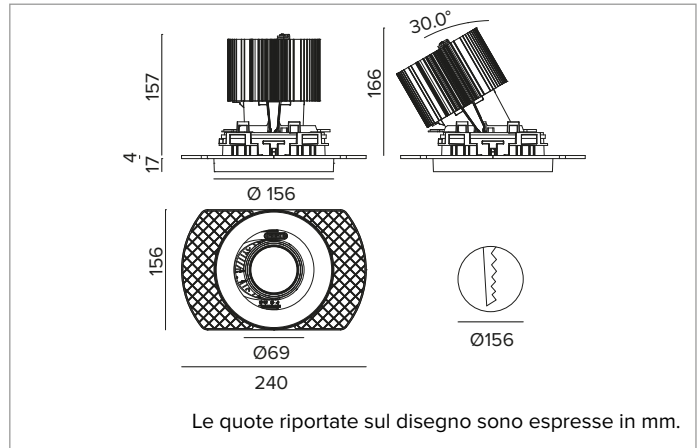

1T8617ELTR | CTEVO ARCHITECTURAL 160

Proiettore da incasso orientabile a LED in versione trimless

		4000K	H(m)	D(m)	Emax(lx)
		Ra90		47°	
		Fixture Power	74W	1	0.87 10322
		Source Flux	8118lm	2	1.74 2581
		Fixture Flux	6090lm	3	2.61 1147
		Efficacy	83lm/W	4	3.47 645
TS1282	Imax=1272cd/klm	Imax	10325cd	5	4.34 413

CCT nominale: 4000K

Durata utile (L80/B10): >50000h tq +25°C

CARATTERISTICHE ILLUMINOTECNICHE

MWFL - ottica di precisione con anello cut off in silicone nero. Versione con riflettore a sfaccettature convesse in alluminio anodizzato speculare e filtro olografico diffondente. UGR<22 (EN 12464-1).

Corpo e dissipatore in pressofusione di alluminio verniciato di colore bianco. Cover di colore bianco. Orientabilità del corpo ottico fino a 30° sul piano verticale, con blocco meccanico del puntamento e scala graduata, e orientabilità di 358° sul piano orizzontale. Versione trimless con elemento portante per la posa e la rasatura nel cartongesso.

Colore e finitura: Bianco gesso

Peso: 1,55Kg

Versione: TRIMLESS HO

Grado di protezione: IP20 per la parte incassata

Grado di protezione: IP40 per la parte in vista

CARATTERISTICHE ELETTRICHE

Driver integrato elettronico ON-OFF.